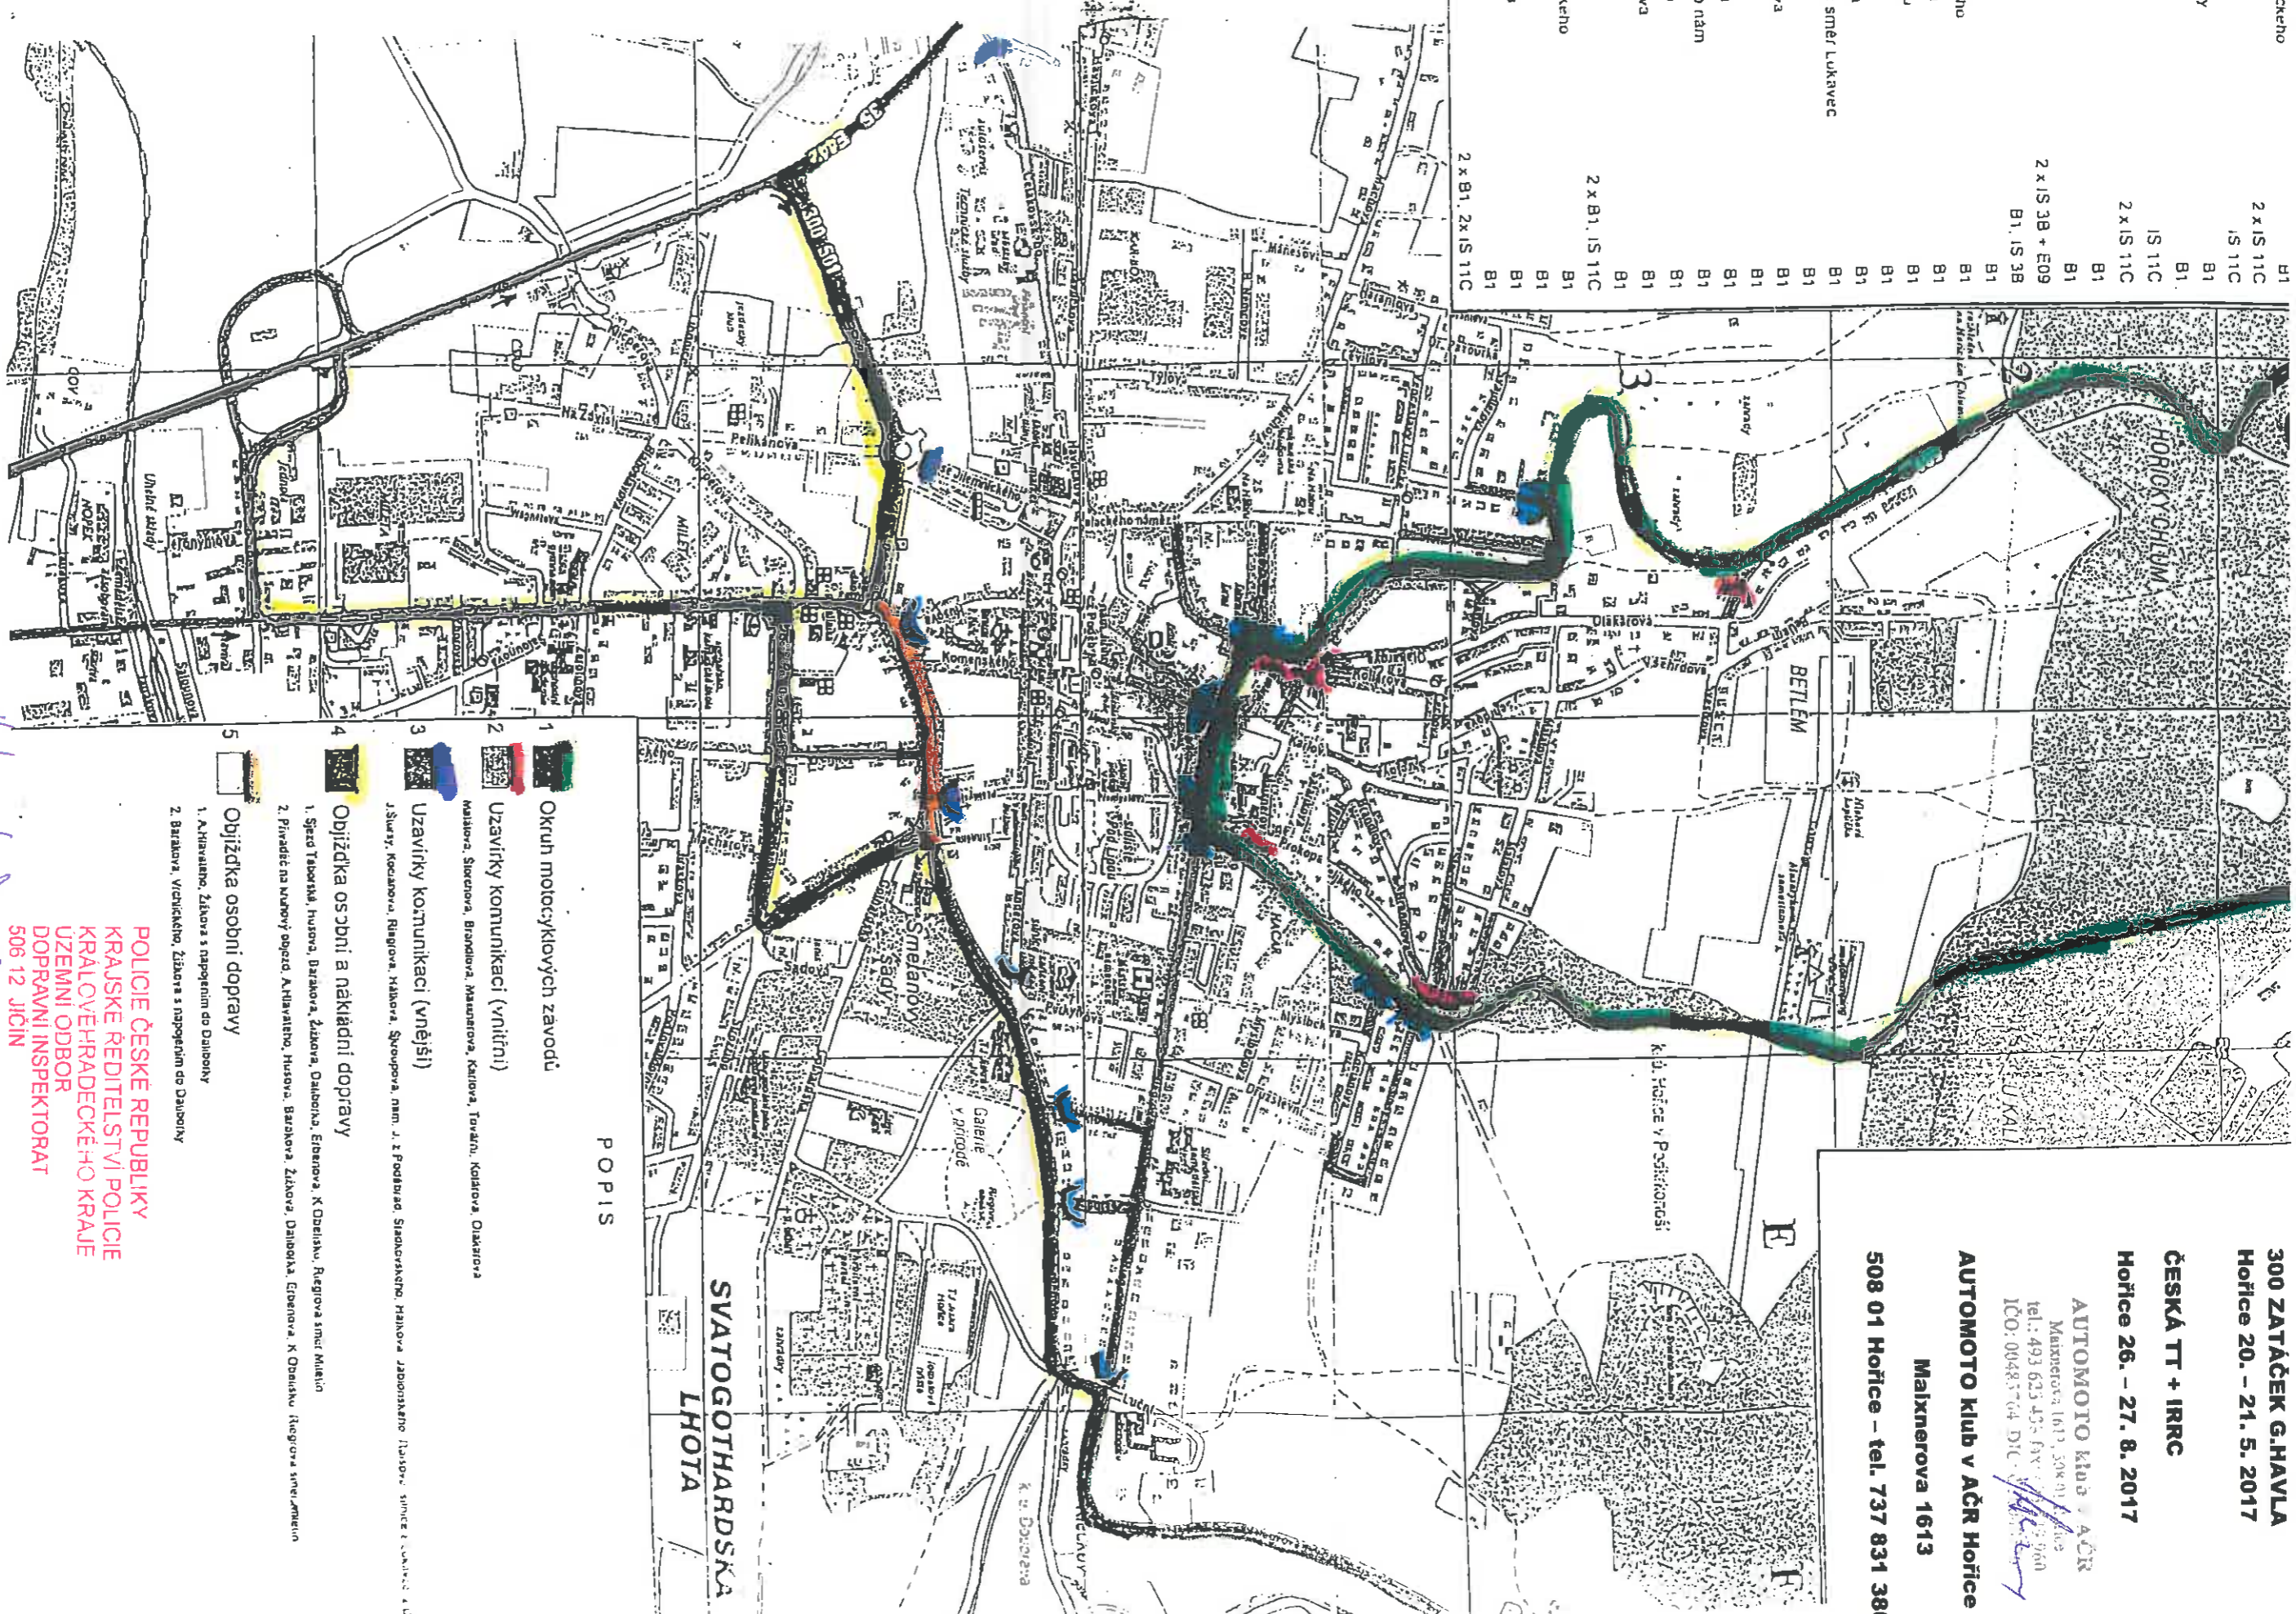

A Jiennického	B1
Barakova	2 x IS 11C
Březdovice	IS 11C
Cs žrnady	B1
Dachovy	B1
Daliborka	IS 11C
Eidenova	2 x IS 11C
Haklova	B1
Haklova	B1
Hlavatelno	2 x IS 3B + E09
Musova	B1, IS 3B
J Stusy	B1
Jduonského	B1
Jmgerova	B1
K Oberlsku	B1
Karlova	B1
Kocjanova	B1
Kuzovská směr Lukavec	B1
Lesní	B1
Marietova	B1
Majalova	B1
Olakarova	B1
Palackého nám	B1
Pod Lipou	B1
Premyslova	B1
Raisova	B1
Regiova	2 x B1, IS 11C
Sladkovského	B1
Sialova	B1
Storchova	B1
Tvarnu	B1
Zárkova	2 x B1, 2x IS 11C

**300 ZATÁČEK GHAVLA**  
**Hořice 20. – 21. 5. 2017**  
**ČESKÁ TT + IRRC**  
**Hořice 26. – 27. 8. 2017**  
**AUTOMOTO klub v AČR**  
 Malánerova 1613  
 Malánerova 1613, 508 01 Hořice  
 tel.: 493 623 425, fax: 493 623 660  
 IČO: 00483764, DIČ: CZ00483764  
**AUTOMOTO klub v AČR Hořice**  
**Malánerova 1613**  
**508 01 Hořice – tel. 737 831 380**

- POPIS**
- 1. Okruh motocyklových závodů
  - 2. Uzávěrky komunikací (vnitřní)  
Maláner, Storchova, Brandtova, Masaríkova, Karlova, Tvarnu, Kocjanova, Olakarova
  - 3. Uzávěrky komunikací (vnější)  
J Stusy, Kocjanova, Regiova, Hlavatelno, Šneopova, nám. J. z Podbrzdě, Sladkovského, Hlavatelno, Jarmoslavovo, Hlavatelno, Směrnice, Svatogotthardská
  - 4. Objezdka osobní a nákladní dopravy  
1. Společenské, Musova, Barakova, Žitkova, Daliborka, Eidenova, K Oberlsku, Regiova směr Maláner  
2. Přivážka na autobusy spoje A hlavatelno, Hlavatelno, Barakova, Žitkova, Daliborka, Eidenova, K Oberlsku, Regiova směr Maláner
  - 5. Objezdka osobní dopravy  
1. A hlavatelno, Žitkova s napojením do Daliborky  
2. Barakova, Vichnického, Žitkova s napojením do Daliborky

**POLICIE ČESKÉ REPUBLIKY**  
**KRAJSKÉ ŘEDITELSTVÍ POLICIE**  
**KRALOVÉHRADECKÉHO KRAJE**  
**UZEMNÍ ODBOR**  
**DOPRAVNÍ INSPEKTORÁT**  
**508 12 JIČÍN**

*průběh 1-9. srpna - 13085167-2017-010106*  
*par*