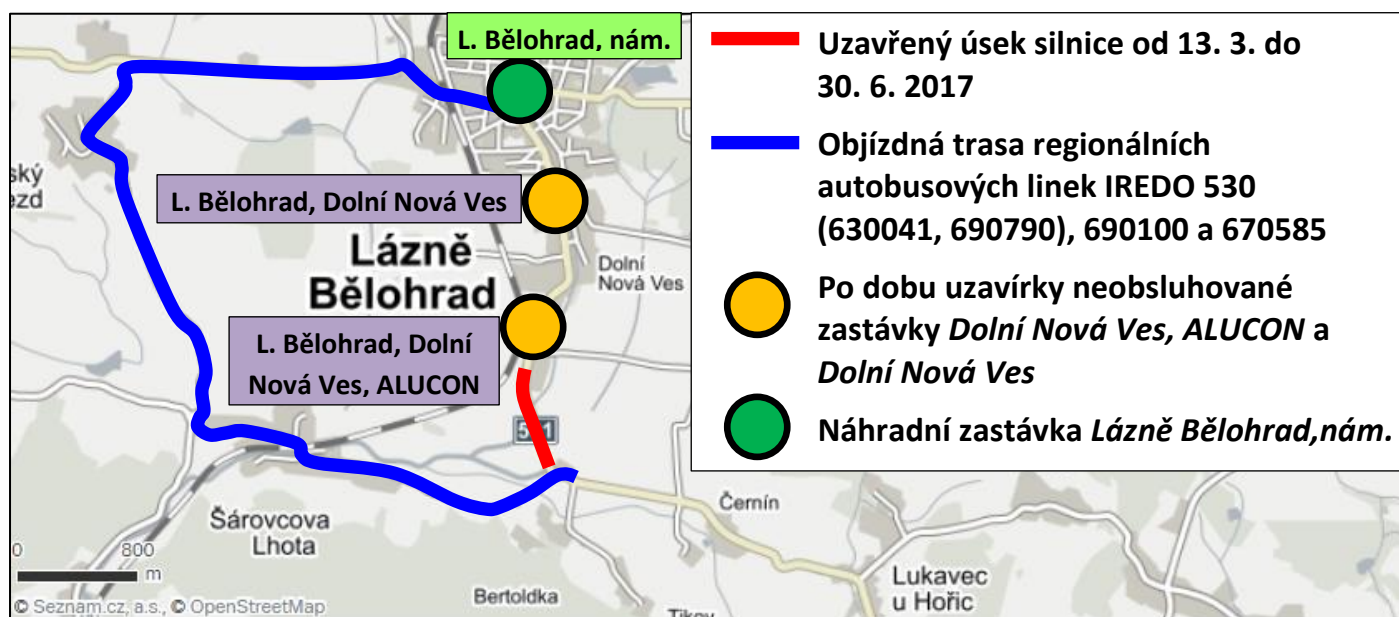

INFORMACE PRO CESTUJÍCÍ

Úplná uzavírka v L. Bělohrad – Dolní Nové Vsi, omezení provozu linek IREDO 530, 670585 a 690100 od 13. 3. do 30. 6. 2017

Vážení cestující,

z důvodu úplné uzavírky silnice II/501 v Lázních Bělohrad – Dolní Nové Vsi od 13. 3. do 30. 6. 2017 bude omezen provoz na linkách IREDO 530 (630041, 690790), 690100 a 670585.

Po dobu uzavírky pojedou spoje těchto linek mezi zastávkami *Lázně Bělohrad, nám.* a *Šárovцова Lhota, Tikov, rozc. Hamry* po objízdné trase *Lázně Bělohrad – Svatojanský Újezd – Šárovцова Lhota – Hamry*. Z tohoto důvodu nebudou obsluhované zastávky Dolní Nová Ves a Dolní Nová Ves, ALUCON. Náhradní zastávka je *Lázně Bělohrad, nám.*

POZOR! Objízdná trasa prodlužuje jízdní doby spojů, takže dochází k úpravám časových poloh spojů!

Omlouváme se za komplikace ve veřejné dopravě a děkujeme za pochopení.

Informační materiál platí do 30. 6. 2016